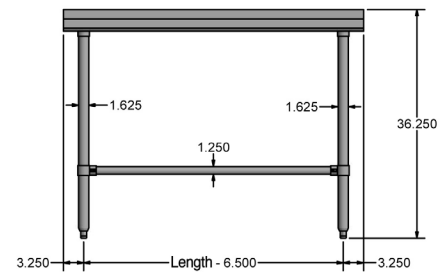

#### VTTROB Series: S/S w/ Galvanized Legs

- T-430 18 ga. Stainless Steel Top
- Galvanized Legs & Bracing
- Adjustable High Impact Corrosion Resistant Feet

#### SVTROB Series: Stainless Steel w/ Stainless Steel Legs

- T-430 18 ga. Stainless Steel Top
- Stainless Steel Legs & Bracing
- Adjustable Stainless Steel Feet

#### S/S w/ Galv. Legs

Length	T-430 S/S 30" Width	Product Weight (lbs)	T-430 S/S 24" Width	Product Weight (lbs)	T-430 S/S 18" Width	Product Weight (lbs)
24"	-	-	VTTROB-2424	40.00	VTTROB-1824	33.00
30"	VTTROB-3030	51.00	VTTROB-3024	46.00	VTTROB-1830	36.00
36"	VTTROB-3630	58.00	VTTROB-3624	51.00	VTTROB-1836	43.00
48"	VTTROB-4830	70.00	VTTROB-4824	62.00	VTTROB-1848	51.00
60"	VTTROB-6030	83.00	VTTROB-6024	73.00	VTTROB-1860	60.00
72"	VTTROB-7230	96.00	VTTROB-7224	83.00	VTTROB-1872	68.00
84"	VTTROB-8430	110.00	VTTROB-8424	95.00	-	-
96"	VTTROB-9630	160.00	VTTROB-9624	105.00	VTTROB-1896	77.00

#### S/S w/ S/S Legs

Length	T-430 S/S 30" Width	Product Weight (lbs)	T-430 S/S 24" Width	Product Weight (lbs)	T-430 S/S 18" Width	Product Weight (lbs)
24"	-	-	SVTROB-2424	35.00	SVTROB-1824	32.00
30"	SVTROB-3030	43.00	SVTROB-3024	39.00	SVTROB-1830	44.50
36"	SVTROB-3630	47.00	SVTROB-3624	43.00	SVTROB-1836	41.00
48"	SVTROB-4830	57.00	SVTROB-4824	52.00	SVTROB-1848	55.00
60"	SVTROB-6030	66.00	SVTROB-6024	61.00	SVTROB-1860	62.00
72"	SVTROB-7230	78.00	SVTROB-7224	68.00	SVTROB-1872	70.00
84"	SVTROB-8430	135.00	SVTROB-8424	120.00	-	-
96"	SVTROB-9630	103.00	SVTROB-9624	110.00	SVTROB-1896	75.00