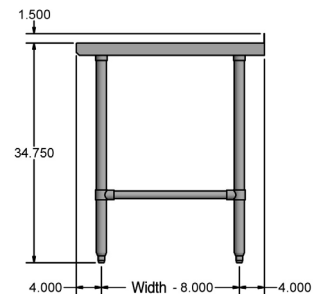

#### S/S w/ Galv. Legs

Length	T-430 S/S 30" Width	Product Weight (lbs)	T-430 S/S 24" Width	Product Weight (lbs)	T-430 S/S 18" Width	Product Weight (lbs)
24"	-	-	VTTROB-2424	40.00	VTTROB-1824	33.00
30"	VTTROB-3030	51.00	VTTROB-3024	46.00	VTTROB-1830	36.00
36"	VTTROB-3630	58.00	VTTROB-3624	51.00	VTTROB-1836	43.00
48"	VTTROB-4830	70.00	VTTROB-4824	62.00	VTTROB-1848	51.00
60"	VTTROB-6030	83.00	VTTROB-6024	73.00	VTTROB-1860	60.00
72"	VTTROB-7230	96.00	VTTROB-7224	83.00	VTTROB-1872	68.00
84"	VTTROB-8430	110.00	VTTROB-8424	95.00	-	-
96"	VTTROB-9630	160.00	VTTROB-9624	105.00	VTTROB-1896	77.00

#### S/S w/ S/S Legs

Length	T-430 S/S 30" Width	Product Weight (lbs)	T-430 S/S 24" Width	Product Weight (lbs)	T-430 S/S 18" Width	Product Weight (lbs)
24"	-	-	SVTROB-2424	35.00	SVTROB-1824	32.00
30"	SVTROB-3030	43.00	SVTROB-3024	39.00	SVTROB-1830	44.50
36"	SVTROB-3630	47.00	SVTROB-3624	43.00	SVTROB-1836	41.00
48"	SVTROB-4830	57.00	SVTROB-4824	52.00	SVTROB-1848	55.00
60"	SVTROB-6030	66.00	SVTROB-6024	61.00	SVTROB-1860	62.00
72"	SVTROB-7230	78.00	SVTROB-7224	68.00	SVTROB-1872	70.00
84"	SVTROB-8430	135.00	SVTROB-8424	120.00	-	-
96"	SVTROB-9630	103.00	SVTROB-9624	110.00	SVTROB-1896	75.00