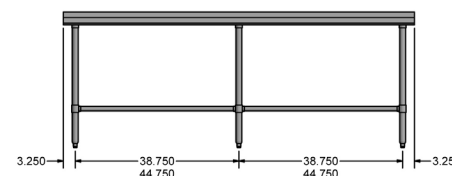

For 84" & 96" Long Tables: